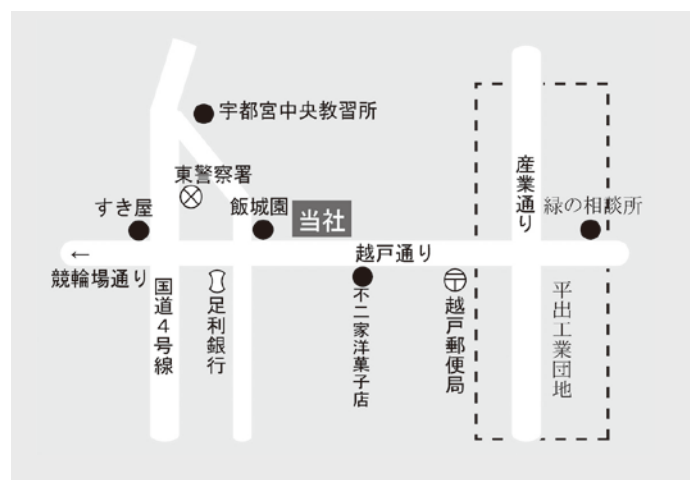

担当: 知久

今月の
キャンペーン
のご案内

3月は「1階リニューアル」
キャンペーン

【期間】3月1日(水)～3月31日(金)まで

期間中お越しいただいた方においしいコーヒーとスイーツのセットを無料でご提供。「かわら版見たよ」とお声掛け下さい。ささやかですがお土産もご用意しております。

●今月のイベントのご案内●

第98回

宇都宮市民
リフォーム祭
inTOTO

日時: 3月11日(土)、12日(日)

両日とも午前10:00～午後5:00

会場: TOTO宇都宮ショールームです

かわら版のポスティングさんを
募集中です!

東峰・峰町付近でかわら版をポスティングして下さる方を募集しています。経験等は特に必要はありません。「健康増進のため、ウォーキングついでに、ちょっとお小遣いに」などお気軽にお問い合わせ下さい。

詳しくは担当:前田まで

●発行/株式会社 住まいの工務店
●住所: 〒321-0962 栃木県宇都宮市今泉町3020-91
●電話/028-683-7077 ●FAX/028-683-7078