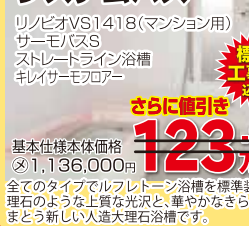

システムバス

標準
工事費
込み

さらに値引き
123.0万円