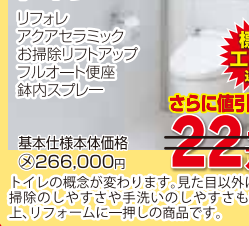

トイレ

標準
工事費
込み

さらに値引き
22.8万円