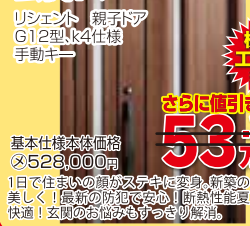

玄関ドア

標準
工事費
込み

さらに値引き
53.1万円