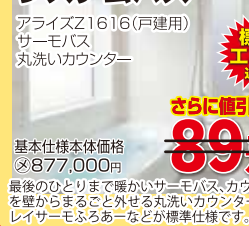

システムバス

標準
工事費
込み

さらに値引き
89.8万円