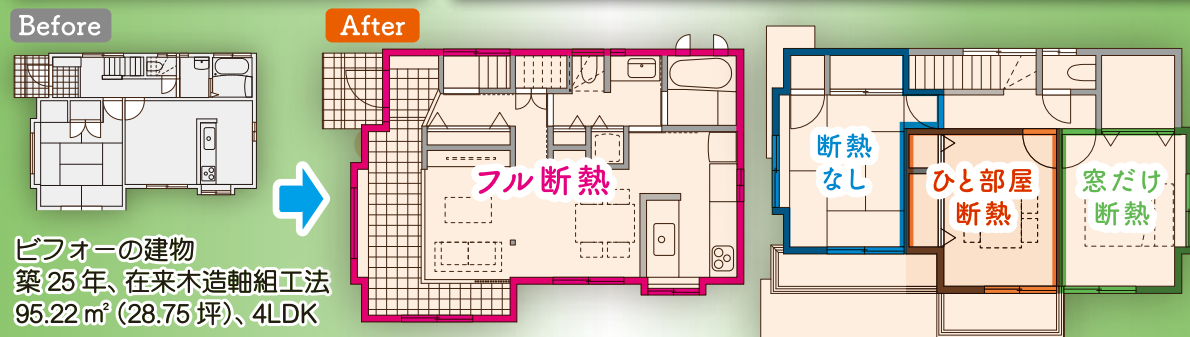

1/11土
12日
AM10:00~PM5:00

初売り大特価!

標準工事費がセットでお得なスペシャルパック

システムキッチン

トイレ

システムバス

洗面化粧台 L.C(エルシー)

標準
工事費
込み

さらに値引き
526.3万円

システムキッチン

システムバス トイレ

標準
工事費
込み

さらに値引き
283.1万円

システムバス

洗面化粧台

トイレ

標準
工事費
込み

さらに値引き
119.0万円

システムキッチン

標準
工事費
込み

さらに値引き
225.4万円

システムキッチン

標準
工事費
込み

さらに値引き
141.9万円

システムキッチン

標準
工事費
込み

さらに値引き
75.6万円

収納ユニット

標準
工事費
込み

さらに値引き
21.3万円

システムバス

標準
工事費
込み

さらに値引き
237.0万円

システムバス

標準
工事費
込み

さらに値引き
89.8万円

システムバス

標準
工事費
込み

さらに値引き
123.0万円

システムバス

標準
工事費
込み

さらに値引き
110.8万円

トイレ

標準
工事費
込み

さらに値引き
28.0万円

トイレ

標準
工事費
込み

さらに値引き
25.1万円

トイレ

標準
工事費
込み

さらに値引き
22.8万円

洗面台

標準
工事費
込み

さらに値引き
20.9万円

玄関ドア

標準
工事費
込み

さらに値引き
53.1万円

窓

標準
工事費
込み

さらに値引き
10.7万円

石油風呂給湯器

標準
工事費
込み

さらに値引き
19.0万円

同時開催 栃木県初 OPEN! TR25 リノベーション モデルハウス体感会

築25年の木造住宅の1階をフルリノベーションしました。ビフォーとアフターの驚きの違いが体感出来ます。是非この機会に断熱性能の違いやリノベーションの可能性を体感してみませんか。

体感のポイント

- ①断熱リノベーションで叶う冬暖かく健康的な住まい
- ②断熱方法の違いで変化する温かさ
- ③トレンドのインテリア、こだわりのインテリアテイストの空間
- ④デジタル家電や、HEMS、IoTなど先進機器
- ⑤こだわりの暮らしを実現するリノベーションプラン

1. ビフォーの建物 築25年、在来木造軸組工法 95.22㎡(28.75坪)、4LDK
2. 見どころ① コーティネットでイメージは新築以上に変わります
   - 見どころ② 趣味や感性は人さまざま、こだわりのテイストを映像と共に体感できる
   - 見どころ③ エコカラットできれいに、なった空気で深呼吸。快適な空間です。
   - 見どころ④ 先進のIAやIoTを体感。これからの住まいにはなくてはならない技術です。
   - 見どころ⑤ 断熱方法も様々、材料や工法の違いが体感できます。

TR25(栃木リノベ25)とはLIXILの指導のもと「快適で健康な住まいのリノベーション」を推進しようと、栃木県内外の工務店が集まり築25年のモデルハウスを運営する団体です。

受付中! ★完全予約制★

- ・モデルハウスはLIXILショールームの近くです。
- ・ショールームから車で送迎・ご案内をいたします。
- ・ご希望多数の場合は先着順とさせていただきます。

★ご予約方法★

お電話または当社ホームページのTR25予約フォームから!

0120-964-365

予約サイト TR25宇都宮市 で検索

※お得な4点セット、3点セット、及びスペシャルパックにつきましては標準工事費が含まれております。消費税は含まれておりません。※初売り大特価は令和2年2月未だまでにご契約いただいた場合の価格とさせていただきます。写真と実際の商品が異なる場合がございます。写真はイメージのものもございます。