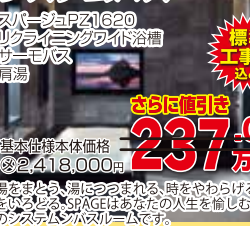

システムバス

標準
工事費
込み

さらに値引き
237.0万円