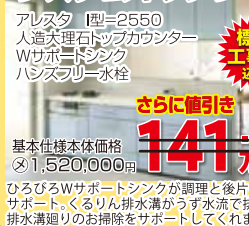

### トイレ

標準  
工事費  
込み

さらに値引き  
**119.0万円**

### システムキッチン

標準  
工事費  
込み

さらに値引き  
**225.4万円**

### システムキッチン

標準  
工事費  
込み

さらに値引き  
**141.9万円**