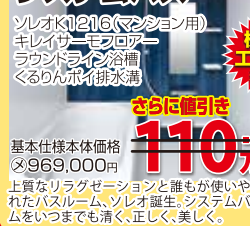

システムバス

標準
工事費
込み

さらに値引き
110.8万円