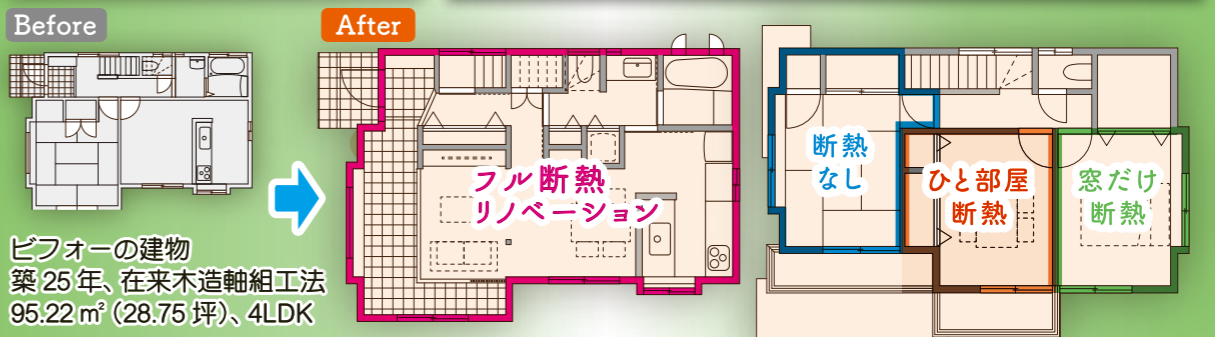

※お得な4点セット、3点セット、及びスペシャルパックにつきましては標準工事費が含まれております。消費税は含まれておりません。※初売りの大特価は令和3年3月末までにご契約いただいた場合の価格とさせていただきます。写真と実際の商品が異なる場合がございます。写真はイメージのものもございます。

平日も土日祝も 1日2組様限定 好評予約受付中!

築25年リノベーション モデルハウス体感会

築25年の木造住宅の1階をフルリノベーションしました。ビフォーとアフターの驚きの違いが体感出来ます。是非この機会に断熱性能の違いやリノベーションの可能性を体感してみませんか。

- 見どころ① コーティネートでイメージは新築以上に変わります
- 見どころ② 趣味や感性は人さまざま、こだわりのテイストを映像と共に体感できる
- 見どころ③ エコカラットできれいな空気が深呼吸。快適な空間です。
- 見どころ④ 先進のIAやIoTを体感。これからの住まいにはなくてはならない技術です。
- 見どころ⑤ 断熱方法も様々、材料や工法の違いが体感できます。

TR25(栃木リノベ25)のモデルハウスとはLIXILの指導の下「快適で健康な住まいのリノベーション」を推進しようと、栃木県内外の工務店が集まり築25年のモデルハウスを運営する団体です。

★実物が見られます★

忙しくて見に行く時間が取れないという方
スマホで左のQRコードを読み込むと、即
VRでモデルハウスの中を見られます。

★ご予約お問合わせ★

お電話または当社ホームページから!

0120-964-365

スマートフォンの方はコチラから →