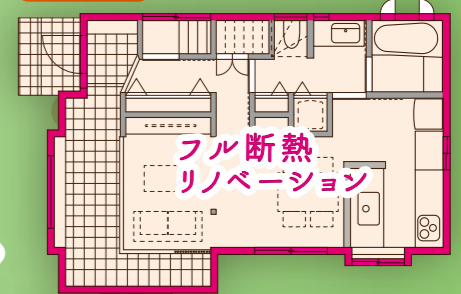

**見どころ⑥**

断熱方法も様々、材料や工法の違いが体感できます。

Before

After

**TR25 モデルハウスデータ**

住所：宇都宮市西原町  
築25年、在来木造軸組工法  
95.22㎡ (28.75坪)、4LDK

TR25(栃木リノベ25)のモデルハウスとはLIXILの指導の下「快適で健康な住まいのリノベーション」を推進しようと、栃木県内外の工務店が集まり築25年のモデルハウスを運営する団体です。