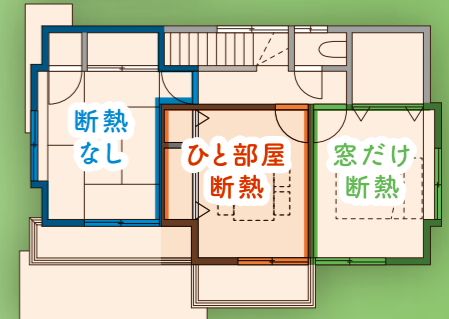

**見どころ⑥**

断熱方法も様々、材料や工法の違いが体感できます。

Before

After

**TR25 モデルハウスデータ**

住所：宇都宮市西原町  
築25年、在来木造軸組工法  
95.22㎡ (28.75坪)、4LDK

TR25(栃木リノベ25)のモデルハウスとはLIXILの指導の下「快適で健康な住まいのリノベーション」を推進しようと、栃木県内外の工務店が集まり築25年のモデルハウスを運営する団体です。

モデルハウス内においてスタッフはマスクの着用と定期的な換気や拭き消毒と手指の消毒を実施しております。ご来場の際はマスクの着用と入り口で手指の消毒にご協力をお願いいたします。また、体調に異常のある方体温が37.5以上ある場合は来場をご遠慮ください。

スマホで下のQRコードを読むと、モデルハウスの1階2階の内部のすべてがVRでご覧いただけます。

★実物が見られます★

忙しくて見に行く時間が取れないという方  
スマホで左のQRコードを読み込むと、即  
VRでモデルハウスの中を見られます。